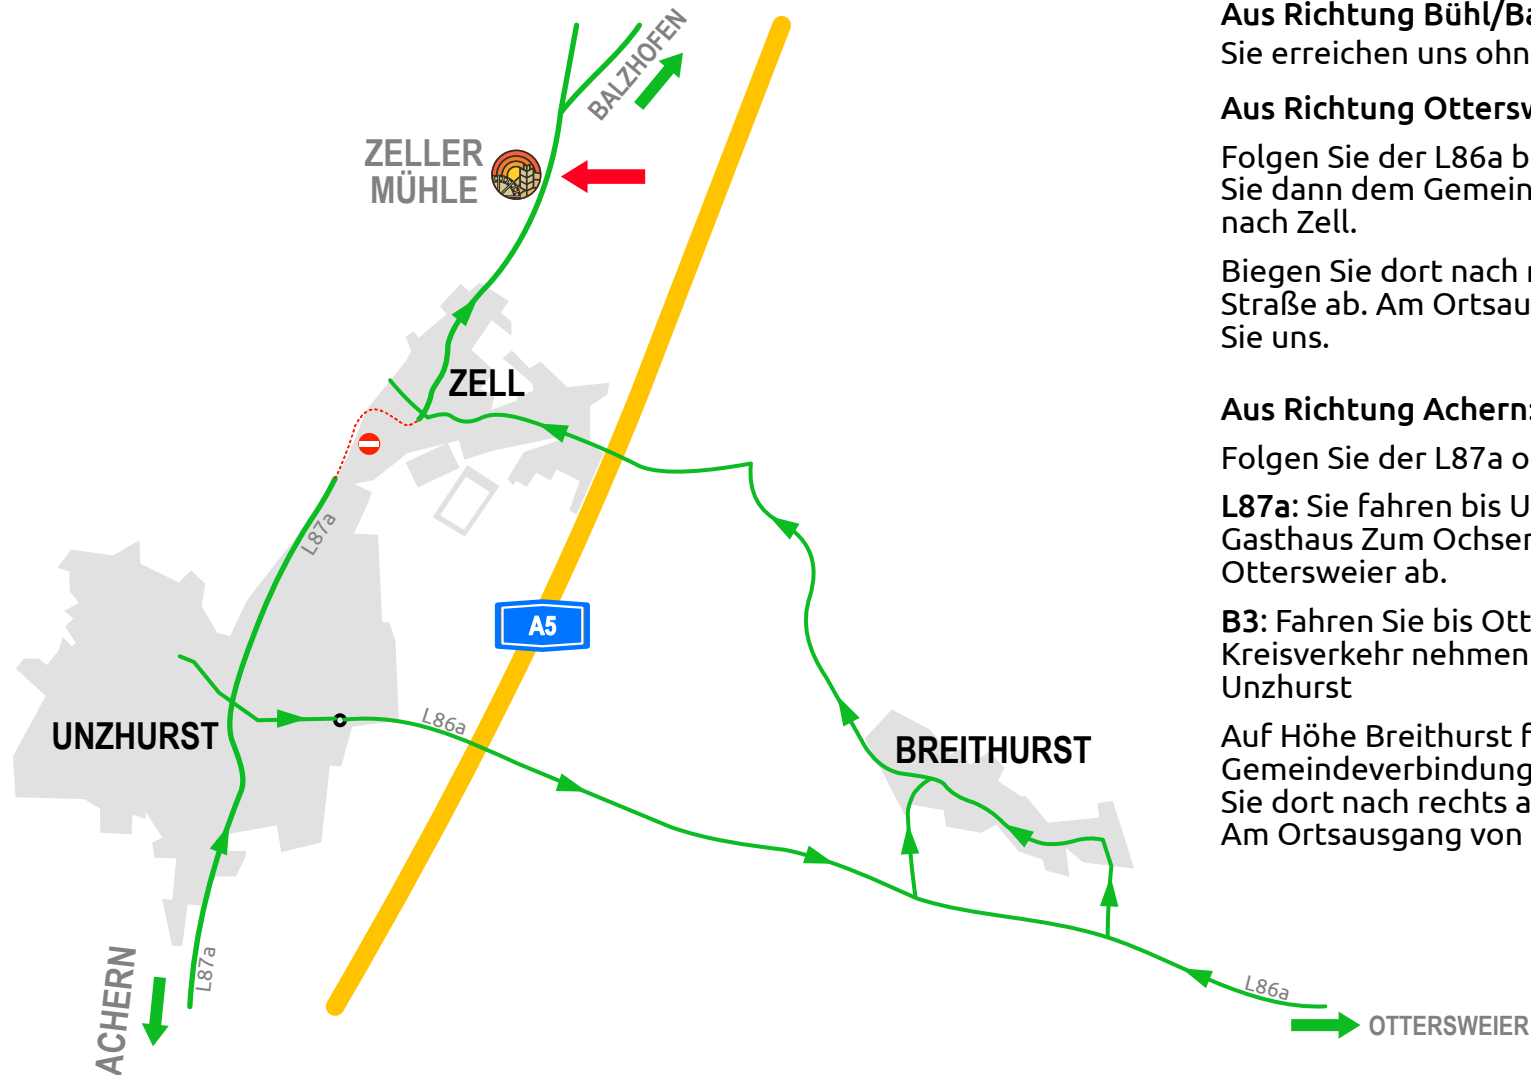

Zeller Mühle

SO FINDEN SIE ZU UNS

Aktuelle Informationen zu den Umleitungstrecken finden Sie unter www.zeller-muehle.de

Aus Richtung Bühl/Balzhofen/Moos:
Sie erreichen uns ohne Umwege

Aus Richtung Ottersweier:

Folgen Sie der L86a bis Breithurst und folgen Sie dann dem Gemeindeverbindungsweg nach Zell.

Biegen Sie dort nach rechts auf die Zeller Straße ab. Am Ortsausgang von Zell finden Sie uns.

Aus Richtung Achern:

Folgen Sie der L87a oder der B3.

L87a: Sie fahren bis Unzhurst und biegen am Gasthaus Zum Ochsen auf die L86a Richtung Ottersweier ab.

B3: Fahren Sie bis Ottersweier. Im Kreisverkehr nehmen Sie die Ausfahrt Unzhurst

Auf Höhe Breithurst folgen Sie dann dem Gemeindeverbindungsweg nach Zell. Biegen Sie dort nach rechts auf die Zeller Straße ab. Am Ortsausgang von Zell finden Sie uns.